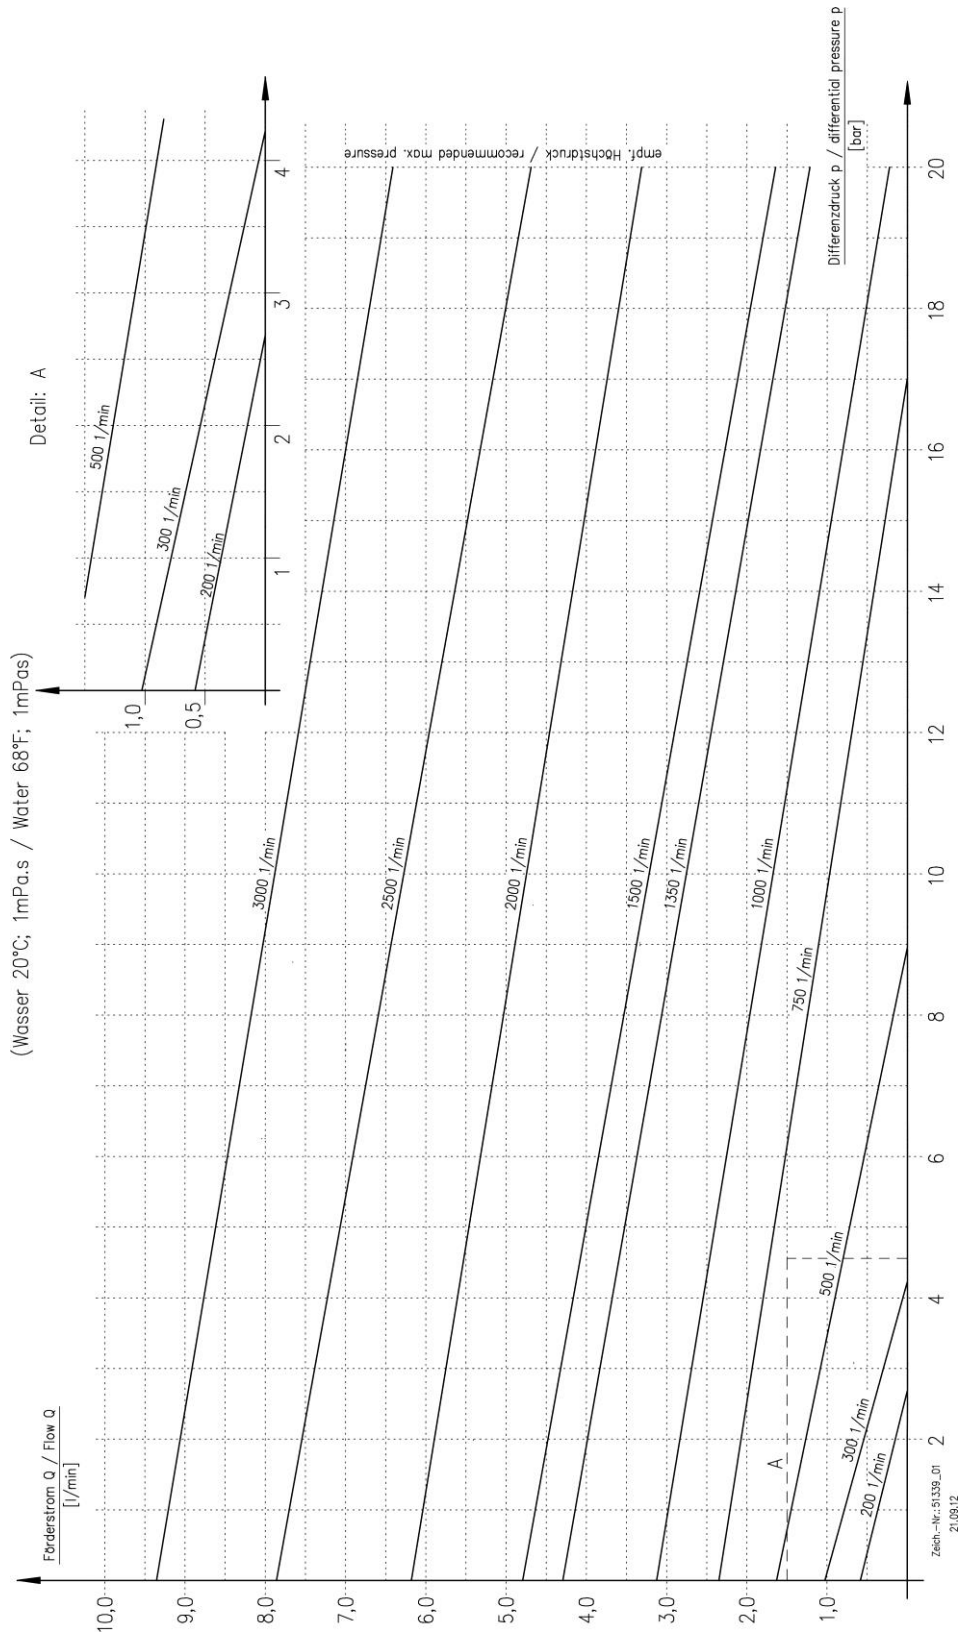

Kennlinie:  
 Zahnbreite / Zähnezahl:  
 Performance curve:  
 Gear width / number of teeth:

Baureihe 2  
 8mm / 12 Zähne  
 Series 2  
 8mm / 12 teeth

Kennlinie:  
 Zahnbreite / Zähnezahl:  
 Performance curve:  
 Gear width / number of teeth:

Baureihe 2  
 8mm / 19 Zähne  
 Series 2  
 8mm / 19 teeth

Kennlinie:  
 Zahnbreite / Zähnezahl:  
 Performance curve:  
 Gear width / number of teeth:

Baureihe 2  
 15mm / 12 Zähne  
 Series 2  
 15mm / 12 teeth

Kennlinie:  
 Zahnbreite / Zähnezahl:  
 Performance curve:  
 Gear width / number of teeth:

Baureihe 2  
 24mm / 10 Zähne  
 Series 2  
 24mm / 10 teeth

Kennlinie:  
 Zahnbreite / Zähnezahl:  
 Performance curve:  
 Gear width / number of teeth:

Baureihe 2  
 30mm / 10 Zähne  
 Series 2  
 30mm / 10 teeth