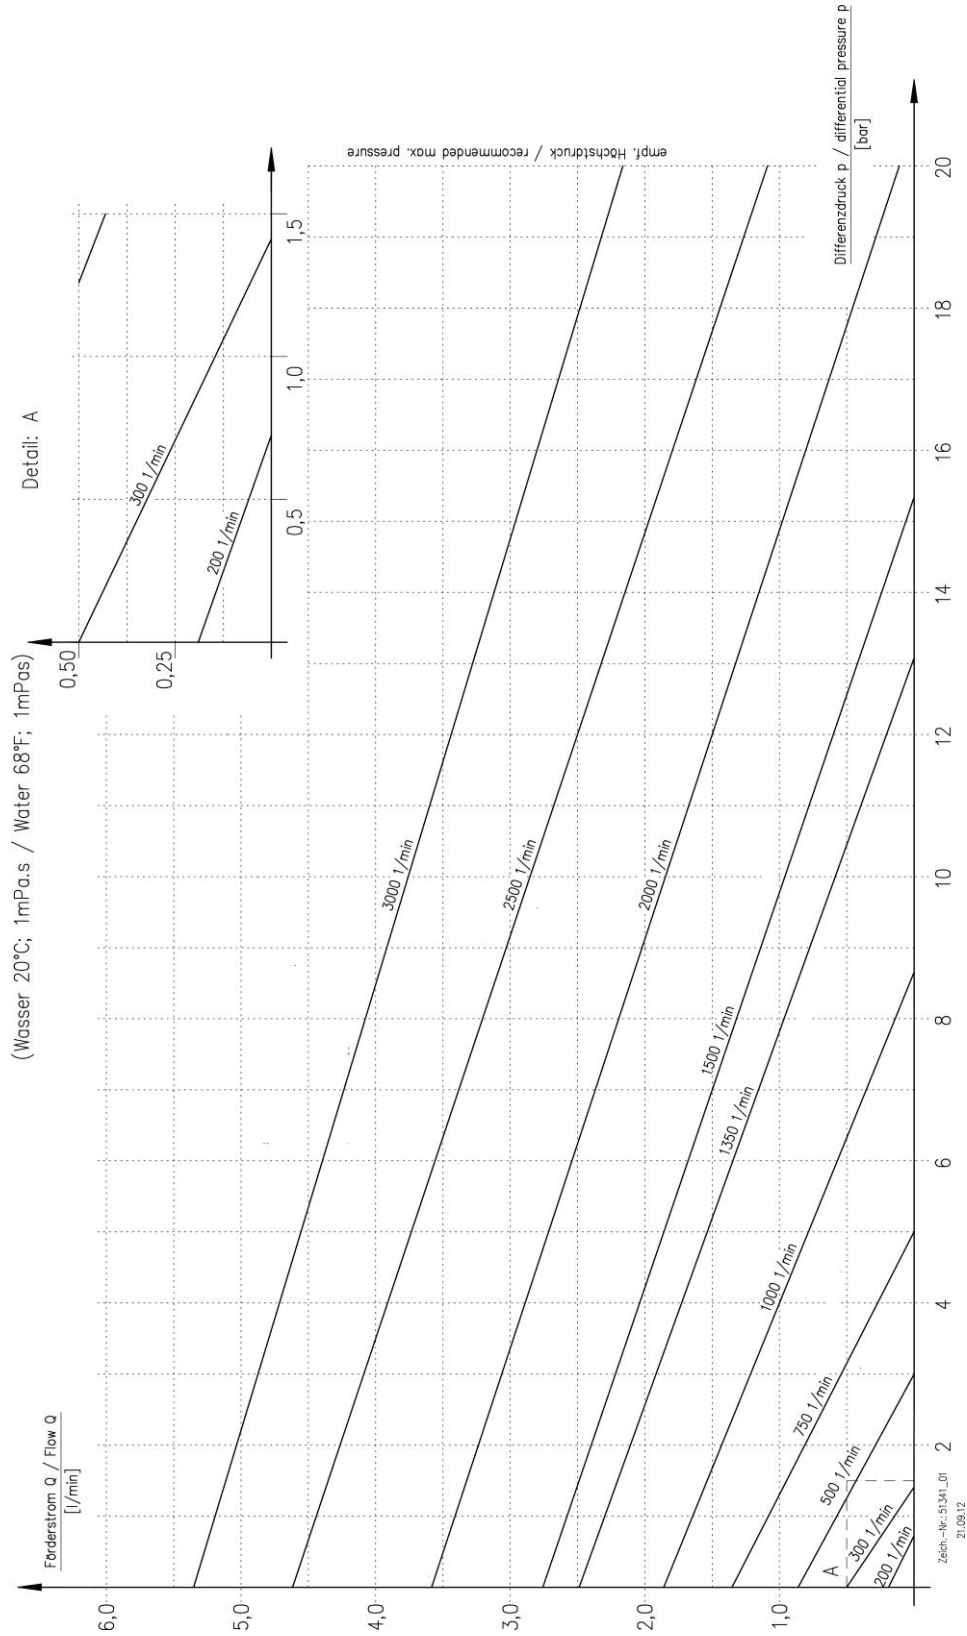

Kennlinie:  
 Zahnbreite / Zähnezahl:  
 Performance curve:  
 Gear width / number of teeth:

Baureihe 2  
 8mm / 12 Zähne  
 Series 2  
 8mm / 12 teeth

Kennlinie:  
 Zahnbreite / Zähnezahl:  
 Performance curve:  
 Gear width / number of teeth:

Baureihe 2  
 8mm / 19 Zähne  
 Series 2  
 8mm / 19 teeth

Kennlinie:  
 Zahnbreite / Zähnezahl:  
 Performance curve:  
 Gear width / number of teeth:

Baureihe 2  
 15mm / 12 Zähne  
 Series 2  
 15mm / 12 teeth

Kennlinie:  
 Zahnbreite / Zähnezahl:  
 Performance curve:  
 Gear width / number of teeth:

Baureihe 2  
 24mm / 10 Zähne  
 Series 2  
 24mm / 10 teeth

Kennlinie:  
 Zahnbreite / Zähnezahl:  
 Performance curve:  
 Gear width / number of teeth:

Baureihe 2  
 30mm / 10 Zähne  
 Series 2  
 30mm / 10 teeth