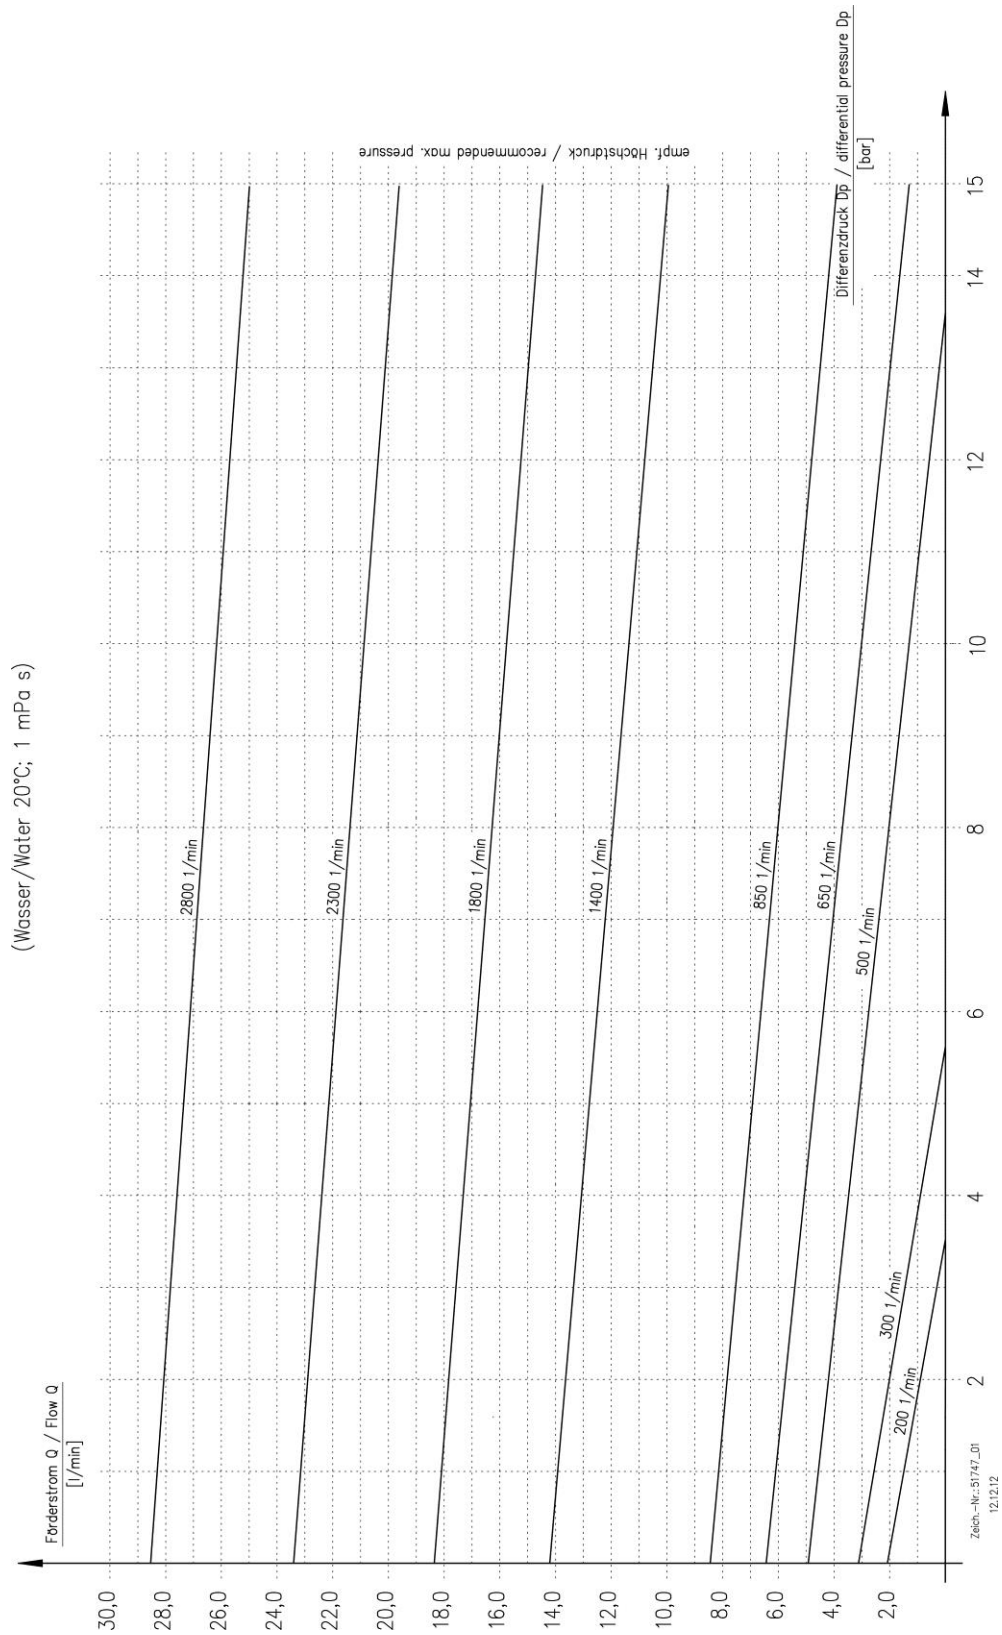

Kennlinie:  
 Zahnbreite / Zähnezahl:  
 Performance curve:  
 Gear width / number of teeth:

Baureihe 2  
 8mm / 12 Zähne  
 Series 2  
 8mm / 12 teeth

Kennlinie:  
 Zahnbreite / Zähnezahl:  
 Performance curve:  
 Gear width / number of teeth:

Baureihe 2  
 8mm / 19 Zähne  
 Series 2  
 8mm / 19 teeth

Kennlinie:  
 Zahnbreite / Zähnezahl:  
 Performance curve:  
 Gear width / number of teeth:

Baureihe 2  
 15mm / 12 Zähne  
 Series 2  
 15mm / 12 teeth

Kennlinie:  
 Zahnbreite / Zähnezahl:  
 Performance curve:  
 Gear width / number of teeth:

Baureihe 2  
 24mm / 10 Zähne  
 Series 2  
 24mm / 10 teeth

Kennlinie:  
 Zahnbreite / Zähnezahl:  
 Performance curve:  
 Gear width / number of teeth:

Baureihe 2  
 30mm / 10 Zähne  
 Series 2  
 30mm / 10 teeth