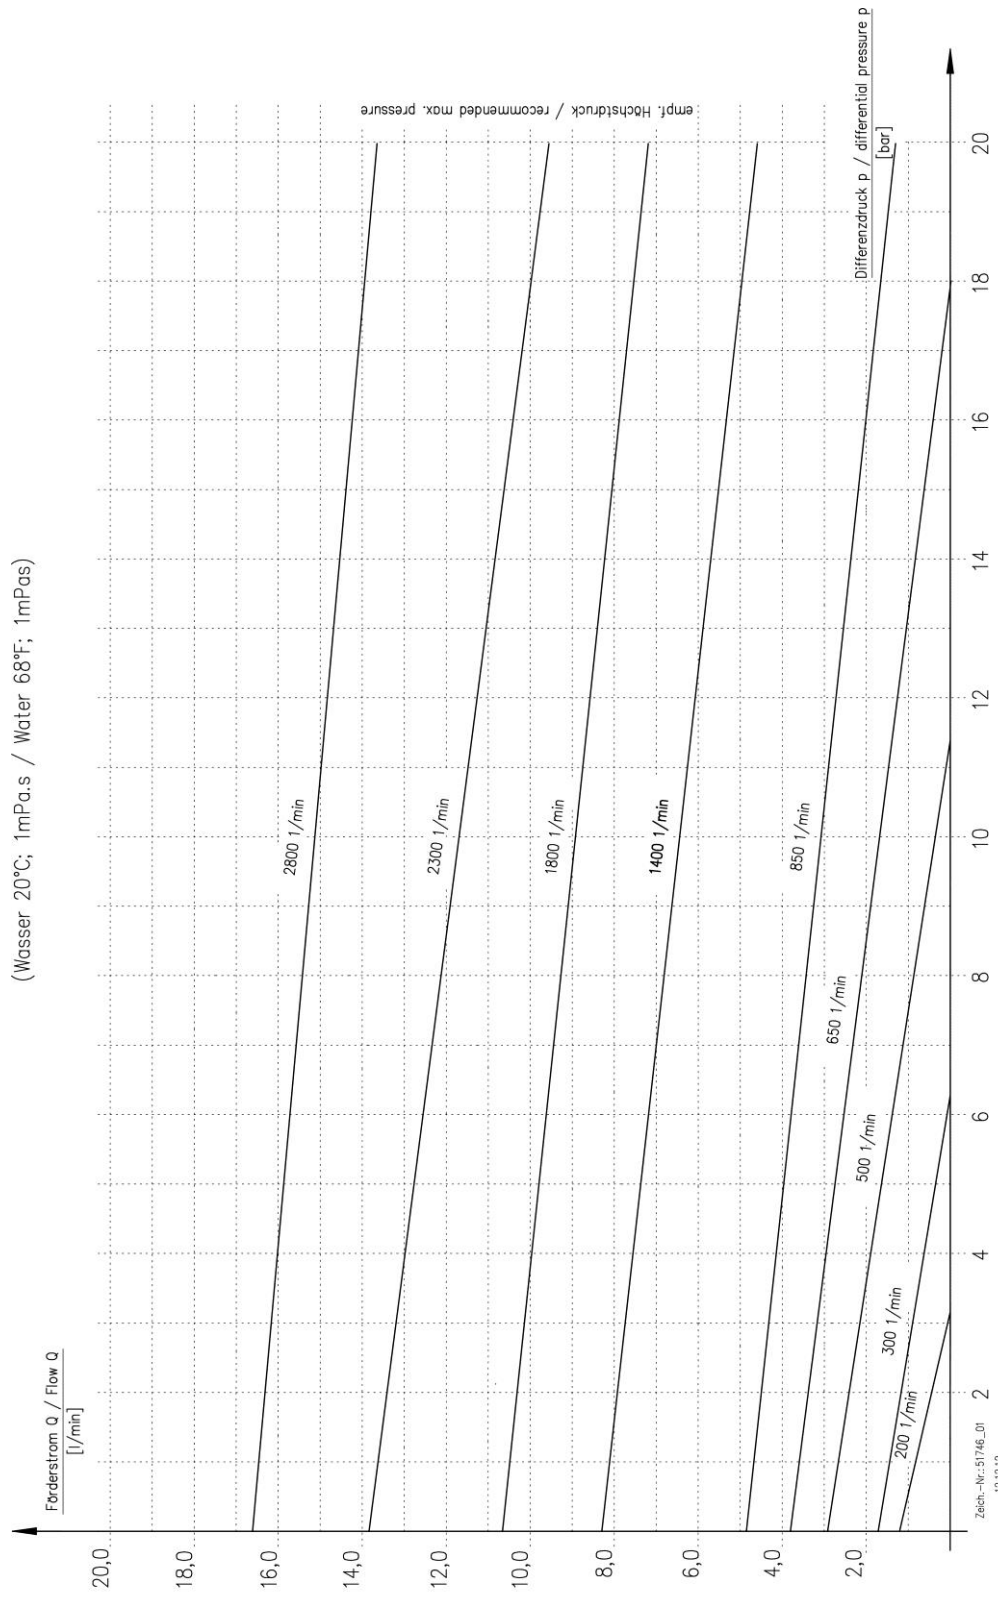

Kennlinie:  
 Zahnbreite / Zähnezahl:  
 Performance curve:  
 Gear width / number of teeth:

Baureihe 2  
 8mm / 12 Zähne  
 Series 2  
 8mm / 12 teeth

Kennlinie:  
 Zahnbreite / Zähnezahl:  
 Performance curve:  
 Gear width / number of teeth:

Baureihe 2  
 8mm / 19 Zähne  
 Series 2  
 8mm / 19 teeth

Kennlinie:  
 Zahnbreite / Zähnezahl:  
 Performance curve:  
 Gear width / number of teeth:

Baureihe 2  
 15mm / 12 Zähne  
 Series 2  
 15mm / 12 teeth

Kennlinie:  
 Zahnbreite / Zähnezahl:  
 Performance curve:  
 Gear width / number of teeth:

Baureihe 2  
 24mm / 10 Zähne  
 Series 2  
 24mm / 10 teeth

Kennlinie:  
 Zahnbreite / Zähnezahl:  
 Performance curve:  
 Gear width / number of teeth:

Baureihe 2  
 30mm / 10 Zähne  
 Series 2  
 30mm / 10 teeth