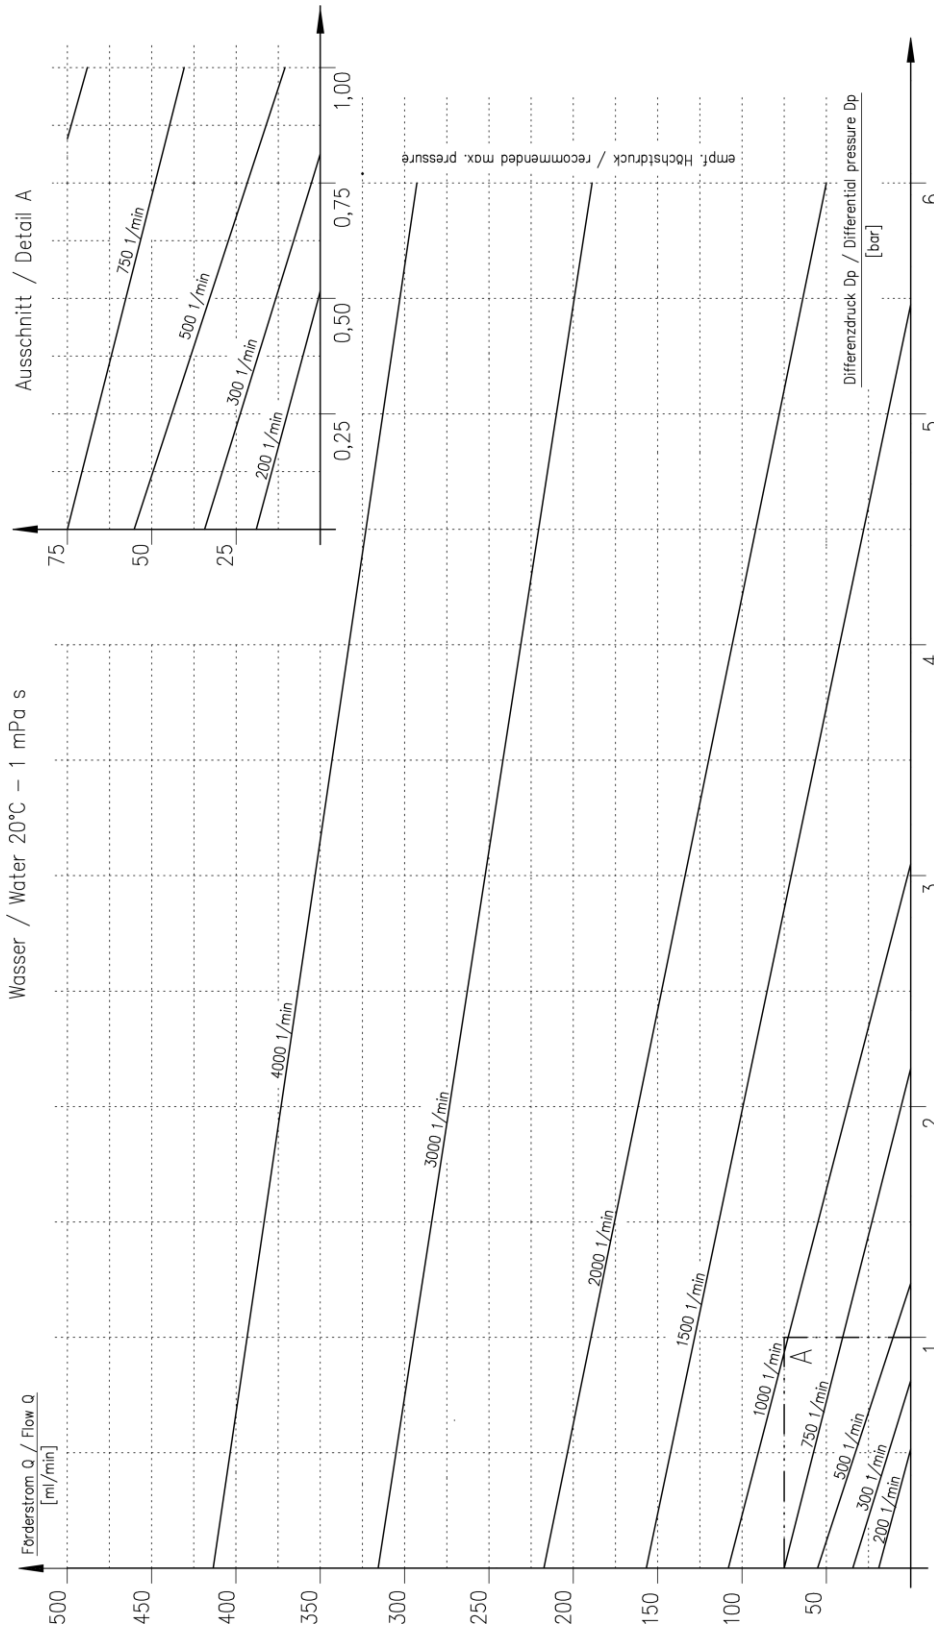

Kennlinie:
 Zahnbreite / Zähnezahl:
 Performance curve:
 Gear width / number of teeth:

Baureihe 1
 3mm / 10 Zähne
 Series 1
 3mm / 10 teeth

Kennlinie:
 Zahnbreite / Zähnezahl:
 Performance curve:
 Gear width / number of teeth:

Baureihe 1
 3mm / 19 Zähne
 Series 1
 3mm / 19 teeth

Kennlinie:
 Zahnbreite / Zähnezahl:
 Performance curve:
 Gear width / number of teeth:

Baureihe 1
 6mm / 10 Zähne
 Series 1
 6mm / 10 teeth

Kennlinie:
 Zahnbreite / Zähnezahl:
 Performance curve:
 Gear width / number of teeth:

Baureihe 1
 6mm / 19 Zähne
 Series 1
 6mm / 19 teeth

Kennlinie:
 Zahnbreite / Zähnezahl:
 Performance curve:
 Gear width / number of teeth:

Baureihe 1
 9mm / 10 Zähne
 Series 1
 9mm / 10 teeth

Kennlinie:
 Zahnbreite / Zähnezahl:
 Performance curve:
 Gear width / number of teeth:

Baureihe 1
 12mm / 10 Zähne
 Series 1
 12mm / 10 teeth

Kennlinie:
 Zahnbreite / Zähnezahl:
 Performance curve:
 Gear width / number of teeth:

Baureihe 1
 12mm / 11 Zähne
 Series 1
 12mm / 11 teeth

Kennlinie:
 Zahnbreite / Zähnezahl:
 Performance curve:
 Gear width / number of teeth: