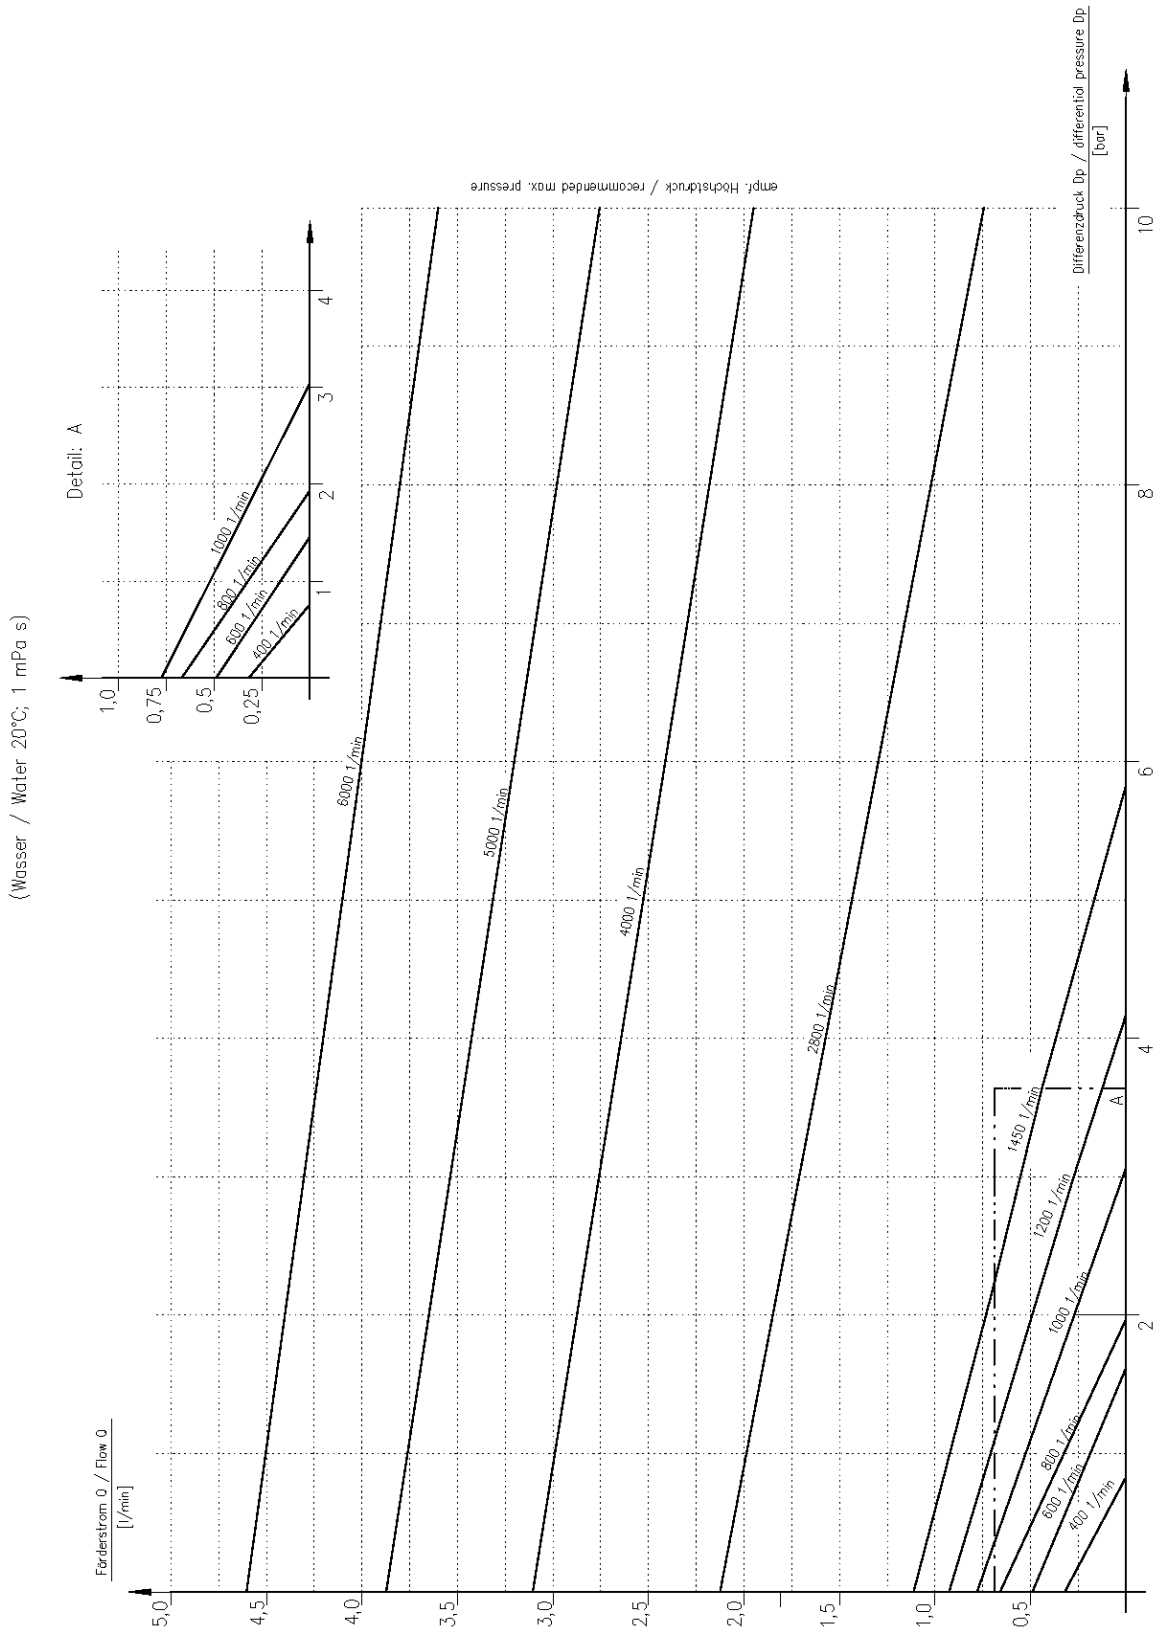

Kennlinie:
 Zahnbreite / Zähnezahl:
 Performance curve:
 Gear width / number of teeth:

Baureihe 1
 3mm / 10 Zähne
 Series 1
 3mm / 10 teeth

Kennlinie:
 Zahnbreite / Zähnezahl:
 Performance curve:
 Gear width / number of teeth:

Baureihe 1
 3mm / 19 Zähne
 Series 1
 3mm / 19 teeth

Kennlinie:
 Zahnbreite / Zähnezahl:
 Performance curve:
 Gear width / number of teeth:

Baureihe 1
 6mm / 10 Zähne
 Series 1
 6mm / 10 teeth

Kennlinie:
 Zahnbreite / Zähnezahl:
 Performance curve:
 Gear width / number of teeth:

Baureihe 1
 6mm / 19 Zähne
 Series 1
 6mm / 19 teeth

Kennlinie:
 Zahnbreite / Zähnezahl:
 Performance curve:
 Gear width / number of teeth:

Baureihe 1
 9mm / 10 Zähne
 Series 1
 9mm / 10 teeth

Kennlinie:
 Zahnbreite / Zähnezahl:
 Performance curve:
 Gear width / number of teeth:

Baureihe 1
 12mm / 10 Zähne
 Series 1
 12mm / 10 teeth

Kennlinie:
 Zahnbreite / Zähnezahl:
 Performance curve:
 Gear width / number of teeth:

Baureihe 1
 12mm / 11 Zähne
 Series 1
 12mm / 11 teeth

Kennlinie:
 Zahnbreite / Zähnezahl:
 Performance curve:
 Gear width / number of teeth: