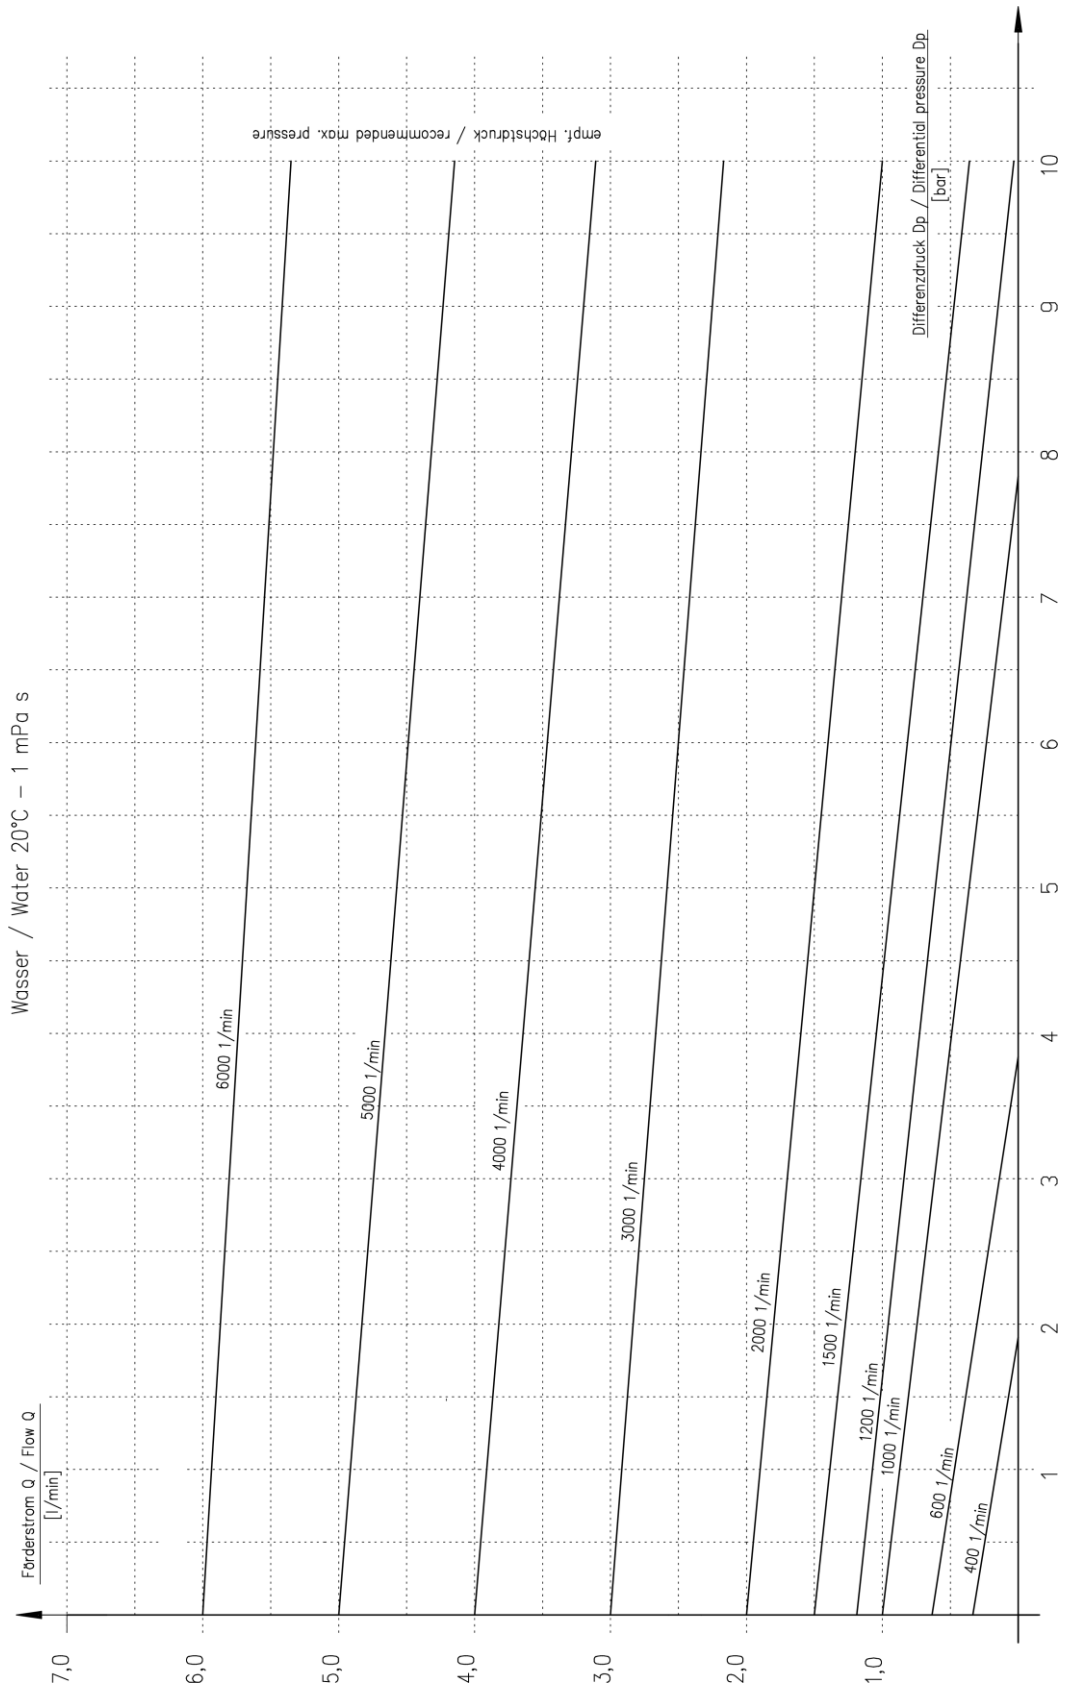

Kennlinie:
 Zahnbreite / Zähnezahl:
 Performance curve:
 Gear width / number of teeth:

Baureihe 1
 3mm / 10 Zähne
 Series 1
 3mm / 10 teeth

Kennlinie:
 Zahnbreite / Zähnezahl:
 Performance curve:
 Gear width / number of teeth:

Baureihe 1
 3mm / 19 Zähne
 Series 1
 3mm / 19 teeth

Kennlinie:
 Zahnbreite / Zähnezahl:
 Performance curve:
 Gear width / number of teeth:

Baureihe 1
 6mm / 10 Zähne
 Series 1
 6mm / 10 teeth

Kennlinie:
 Zahnbreite / Zähnezahl:
 Performance curve:
 Gear width / number of teeth:

Baureihe 1
 6mm / 19 Zähne
 Series 1
 6mm / 19 teeth

Kennlinie:
 Zahnbreite / Zähnezahl:
 Performance curve:
 Gear width / number of teeth:

Baureihe 1
 9mm / 10 Zähne
 Series 1
 9mm / 10 teeth

Kennlinie:
 Zahnbreite / Zähnezahl:
 Performance curve:
 Gear width / number of teeth:

Baureihe 1
 12mm / 10 Zähne
 Series 1
 12mm / 10 teeth

Kennlinie:
 Zahnbreite / Zähnezahl:
 Performance curve:
 Gear width / number of teeth:

Baureihe 1
 12mm / 11 Zähne
 Series 1
 12mm / 11 teeth

Kennlinie:
 Zahnbreite / Zähnezahl:
 Performance curve:
 Gear width / number of teeth: