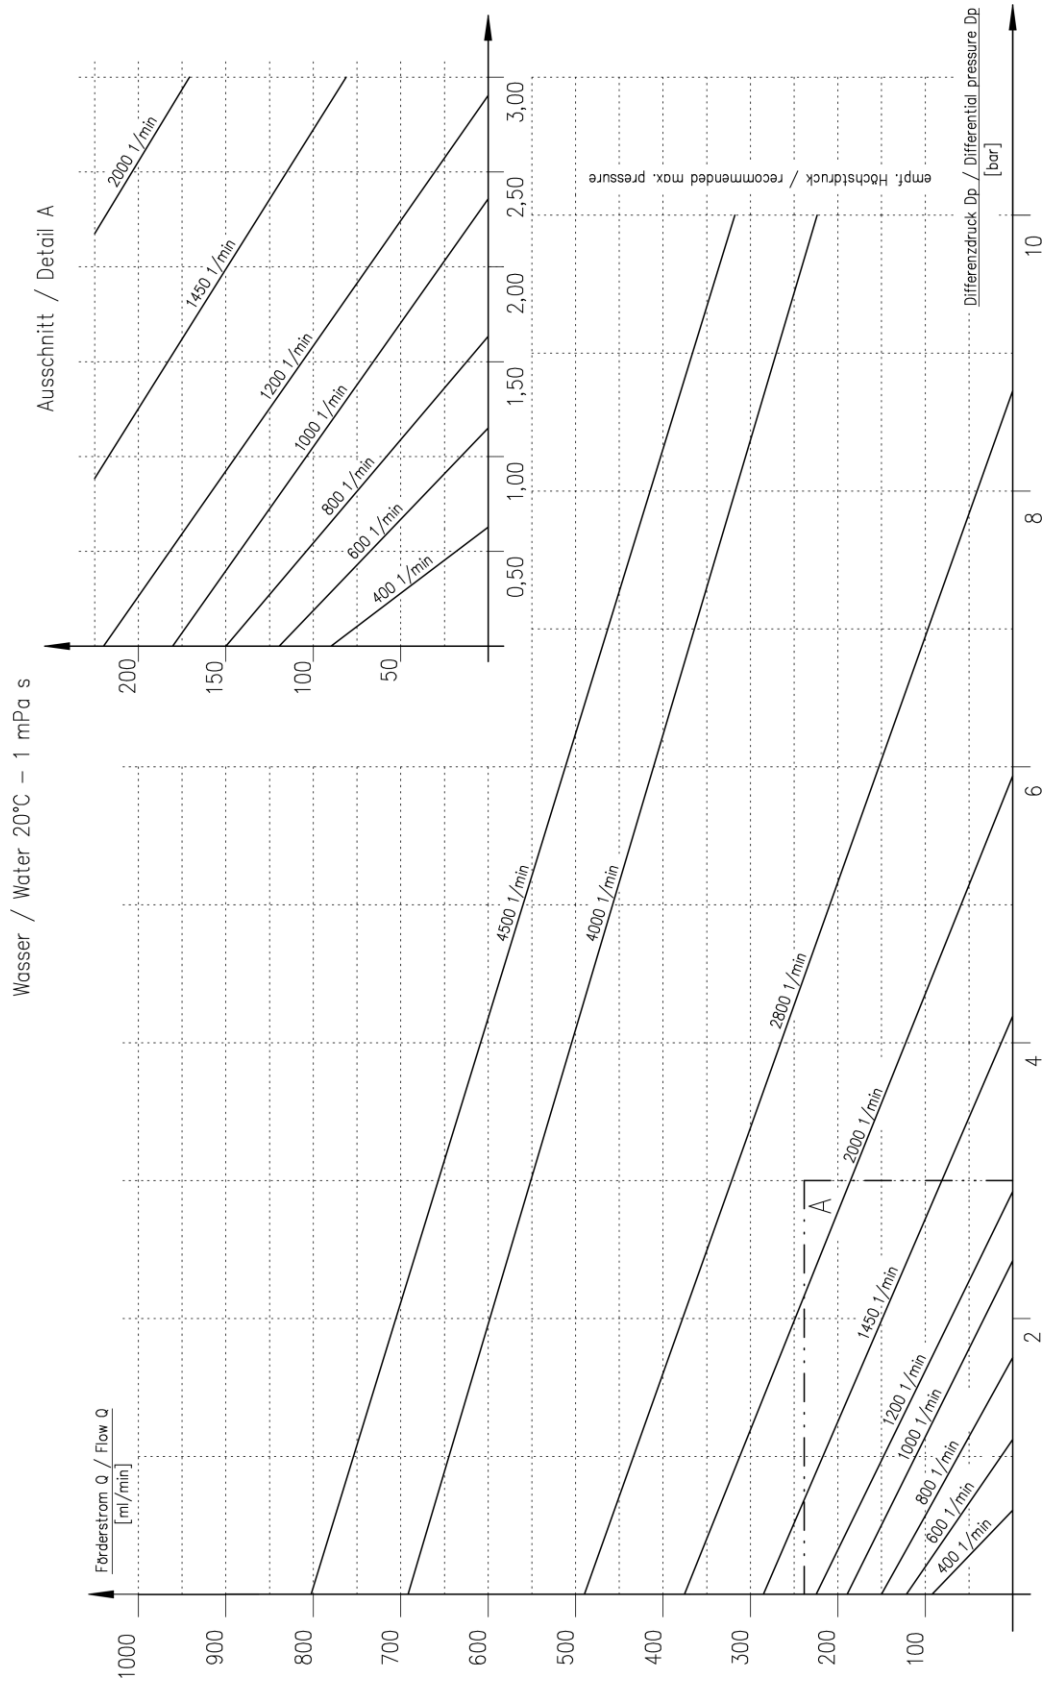

Kennlinie:
 Zahnbreite / Zähnezahl:
 Performance curve:
 Gear width / number of teeth:

Baureihe 1
 3mm / 10 Zähne
 Series 1
 3mm / 10 teeth

Kennlinie:
 Zahnbreite / Zähnezahl:
 Performance curve:
 Gear width / number of teeth:

Baureihe 1
 3mm / 19 Zähne
 Series 1
 3mm / 19 teeth

Kennlinie:
 Zahnbreite / Zähnezahl:
 Performance curve:
 Gear width / number of teeth:

Baureihe 1
 6mm / 10 Zähne
 Series 1
 6mm / 10 teeth

Kennlinie:
 Zahnbreite / Zähnezahl:
 Performance curve:
 Gear width / number of teeth:

Baureihe 1
 6mm / 19 Zähne
 Series 1
 6mm / 19 teeth

Kennlinie:
 Zahnbreite / Zähnezahl:
 Performance curve:
 Gear width / number of teeth:

Baureihe 1
 9mm / 10 Zähne
 Series 1
 9mm / 10 teeth

Kennlinie:
 Zahnbreite / Zähnezahl:
 Performance curve:
 Gear width / number of teeth:

Baureihe 1
 12mm / 10 Zähne
 Series 1
 12mm / 10 teeth

Kennlinie:
 Zahnbreite / Zähnezahl:
 Performance curve:
 Gear width / number of teeth:

Baureihe 1
 12mm / 11 Zähne
 Series 1
 12mm / 11 teeth

Kennlinie:
 Zahnbreite / Zähnezahl:
 Performance curve:
 Gear width / number of teeth: