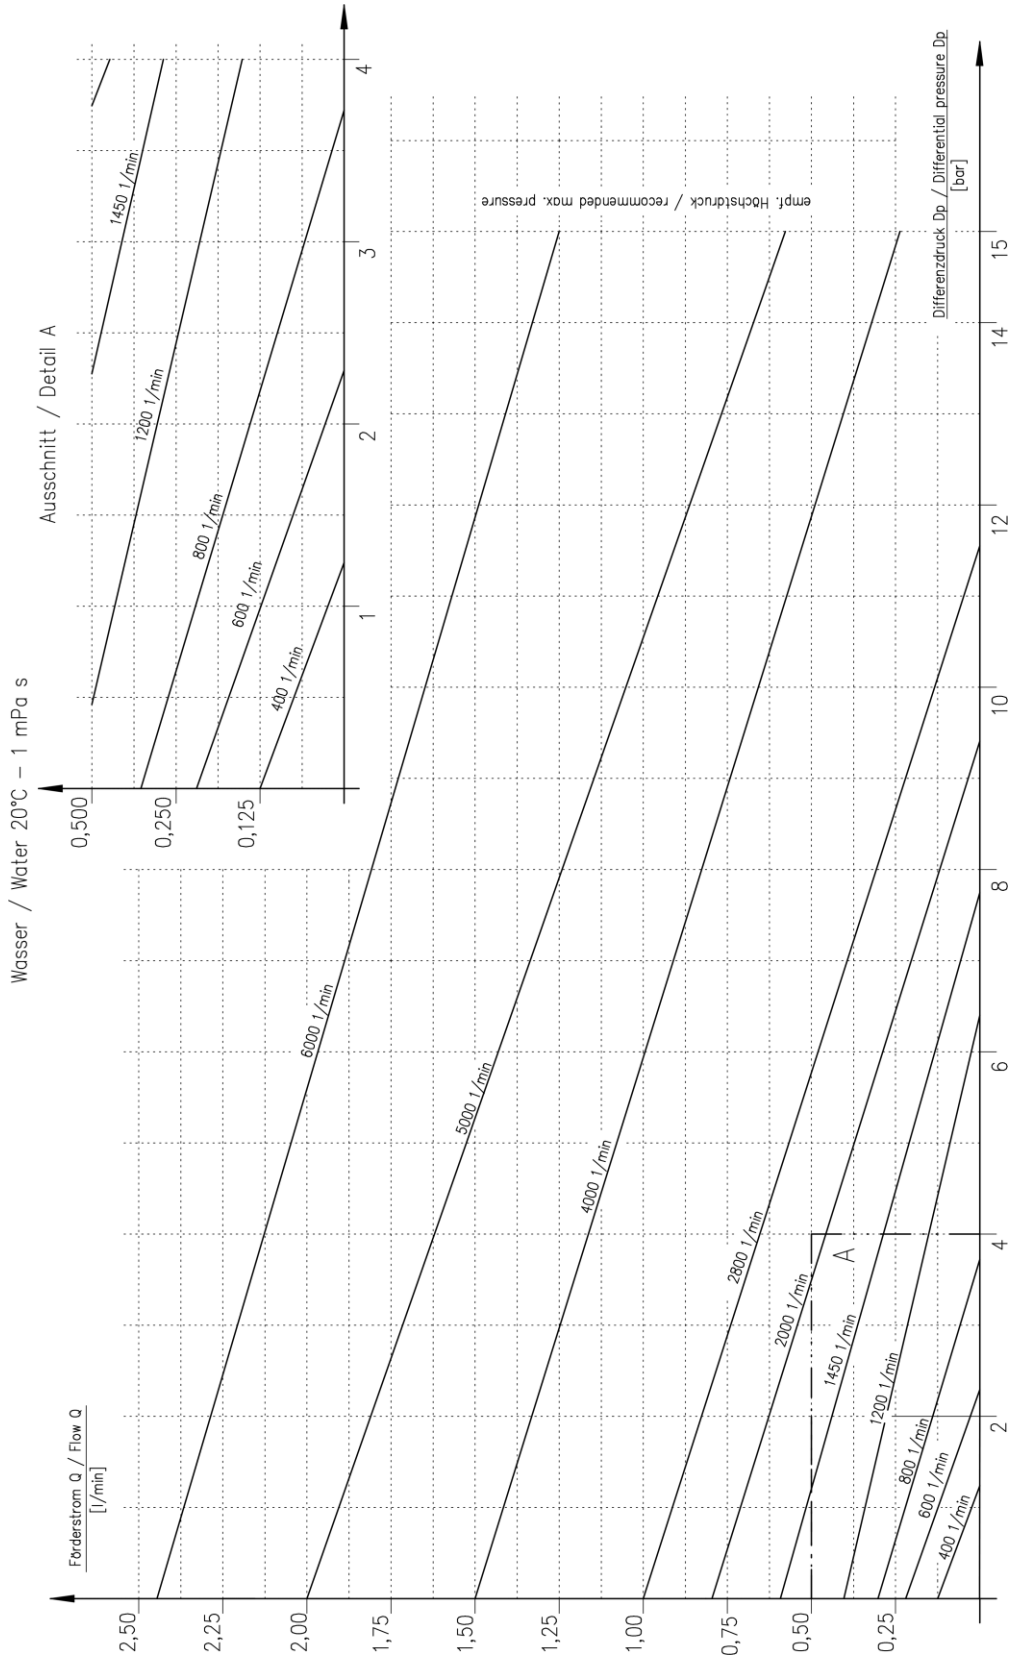

Kennlinie:
 Zahnbreite / Zähnezahl:
 Performance curve:
 Gear width / number of teeth:

Baureihe 1
 3mm / 10 Zähne
 Series 1
 3mm / 10 teeth

Kennlinie:
 Zahnbreite / Zähnezahl:
 Performance curve:
 Gear width / number of teeth:

Baureihe 1
 3mm / 19 Zähne
 Series 1
 3mm / 19 teeth

Kennlinie:
 Zahnbreite / Zähnezahl:
 Performance curve:
 Gear width / number of teeth:

Baureihe 1
 6mm / 10 Zähne
 Series 1
 6mm / 10 teeth

Kennlinie:
 Zahnbreite / Zähnezahl:
 Performance curve:
 Gear width / number of teeth:

Baureihe 1
 6mm / 19 Zähne
 Series 1
 6mm / 19 teeth

Kennlinie:
 Zahnbreite / Zähnezahl:
 Performance curve:
 Gear width / number of teeth:

Baureihe 1
 9mm / 10 Zähne
 Series 1
 9mm / 10 teeth

Kennlinie:
 Zahnbreite / Zähnezahl:
 Performance curve:
 Gear width / number of teeth:

Baureihe 1
 12mm / 10 Zähne
 Series 1
 12mm / 10 teeth

Kennlinie:
 Zahnbreite / Zähnezahl:
 Performance curve:
 Gear width / number of teeth:

Baureihe 1
 12mm / 11 Zähne
 Series 1
 12mm / 11 teeth

Kennlinie:
 Zahnbreite / Zähnezahl:
 Performance curve:
 Gear width / number of teeth: