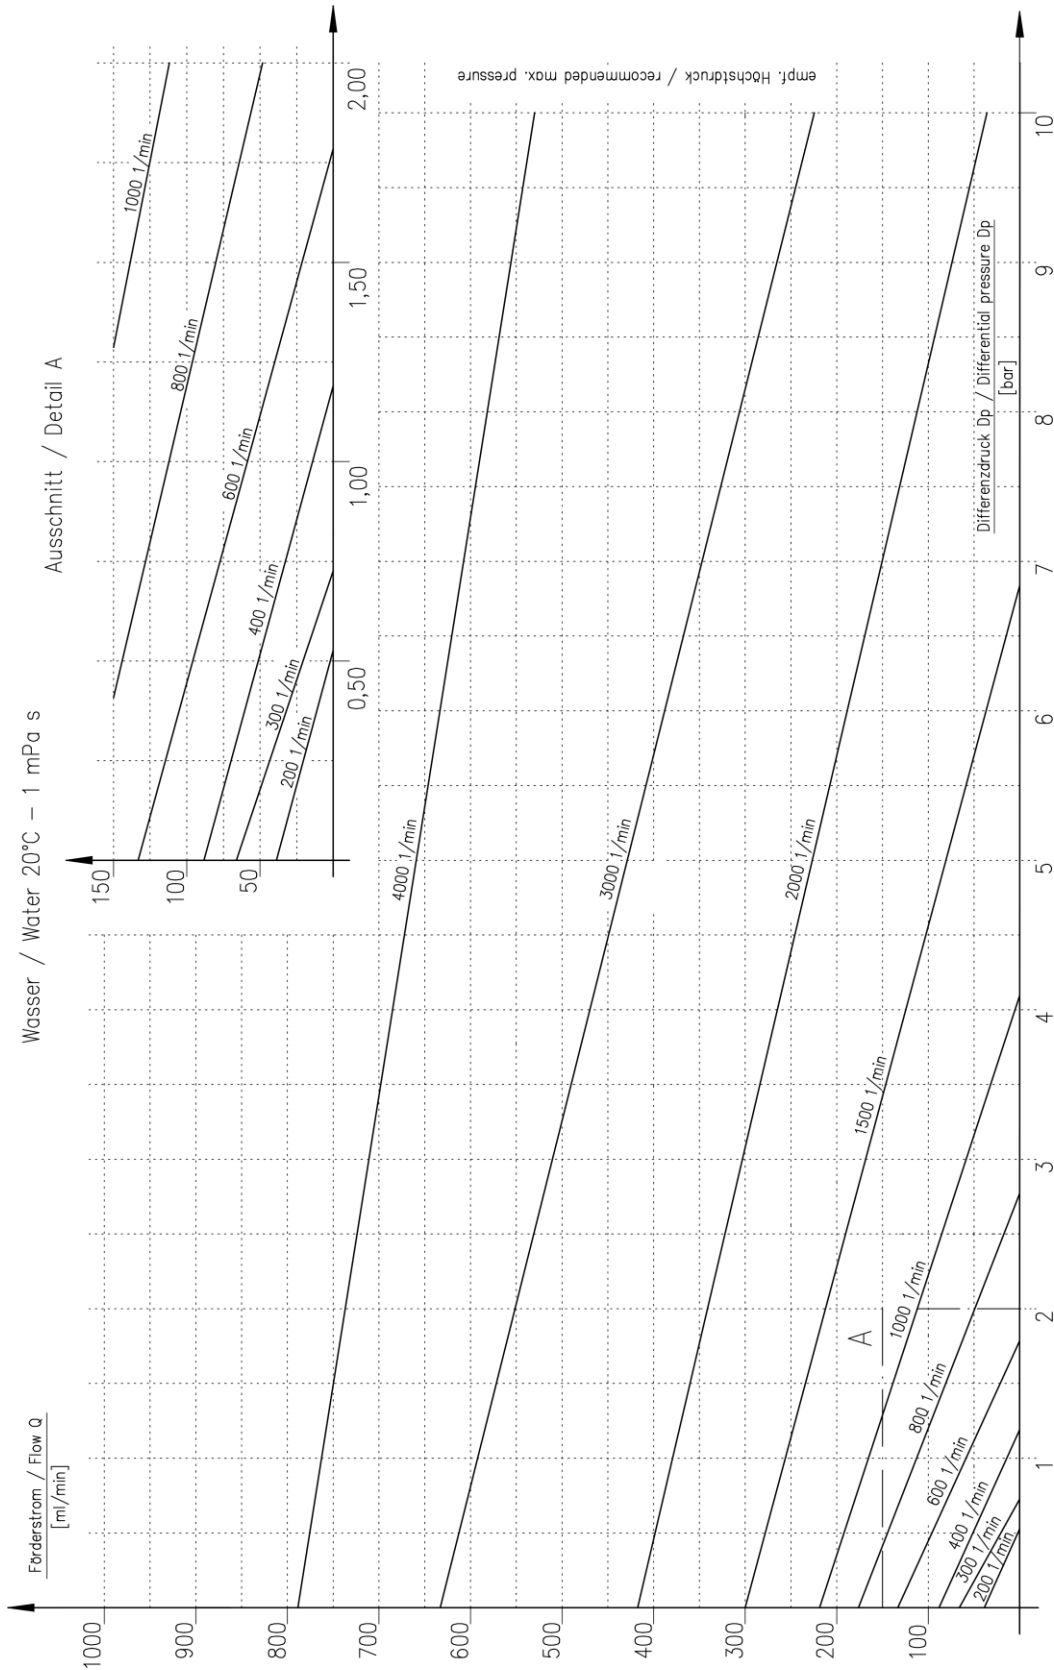

Kennlinie:
 Zahnbreite / Zähnezahl:
 Performance curve:
 Gear width / number of teeth:

Baureihe 1
 3mm / 10 Zähne
 Series 1
 3mm / 10 teeth

Kennlinie:
 Zahnbreite / Zähnezahl:
 Performance curve:
 Gear width / number of teeth:

Baureihe 1
 3mm / 19 Zähne
 Series 1
 3mm / 19 teeth

Kennlinie:
 Zahnbreite / Zähnezahl:
 Performance curve:
 Gear width / number of teeth:

Baureihe 1
 6mm / 10 Zähne
 Series 1
 6mm / 10 teeth

Kennlinie:
 Zahnbreite / Zähnezahl:
 Performance curve:
 Gear width / number of teeth:

Baureihe 1
 6mm / 19 Zähne
 Series 1
 6mm / 19 teeth

Kennlinie:
 Zahnbreite / Zähnezahl:
 Performance curve:
 Gear width / number of teeth:

Baureihe 1
 9mm / 10 Zähne
 Series 1
 9mm / 10 teeth

Kennlinie:
 Zahnbreite / Zähnezahl:
 Performance curve:
 Gear width / number of teeth:

Baureihe 1
 12mm / 10 Zähne
 Series 1
 12mm / 10 teeth

Kennlinie:
 Zahnbreite / Zähnezahl:
 Performance curve:
 Gear width / number of teeth:

Baureihe 1
 12mm / 11 Zähne
 Series 1
 12mm / 11 teeth

Kennlinie:
 Zahnbreite / Zähnezahl:
 Performance curve:
 Gear width / number of teeth: