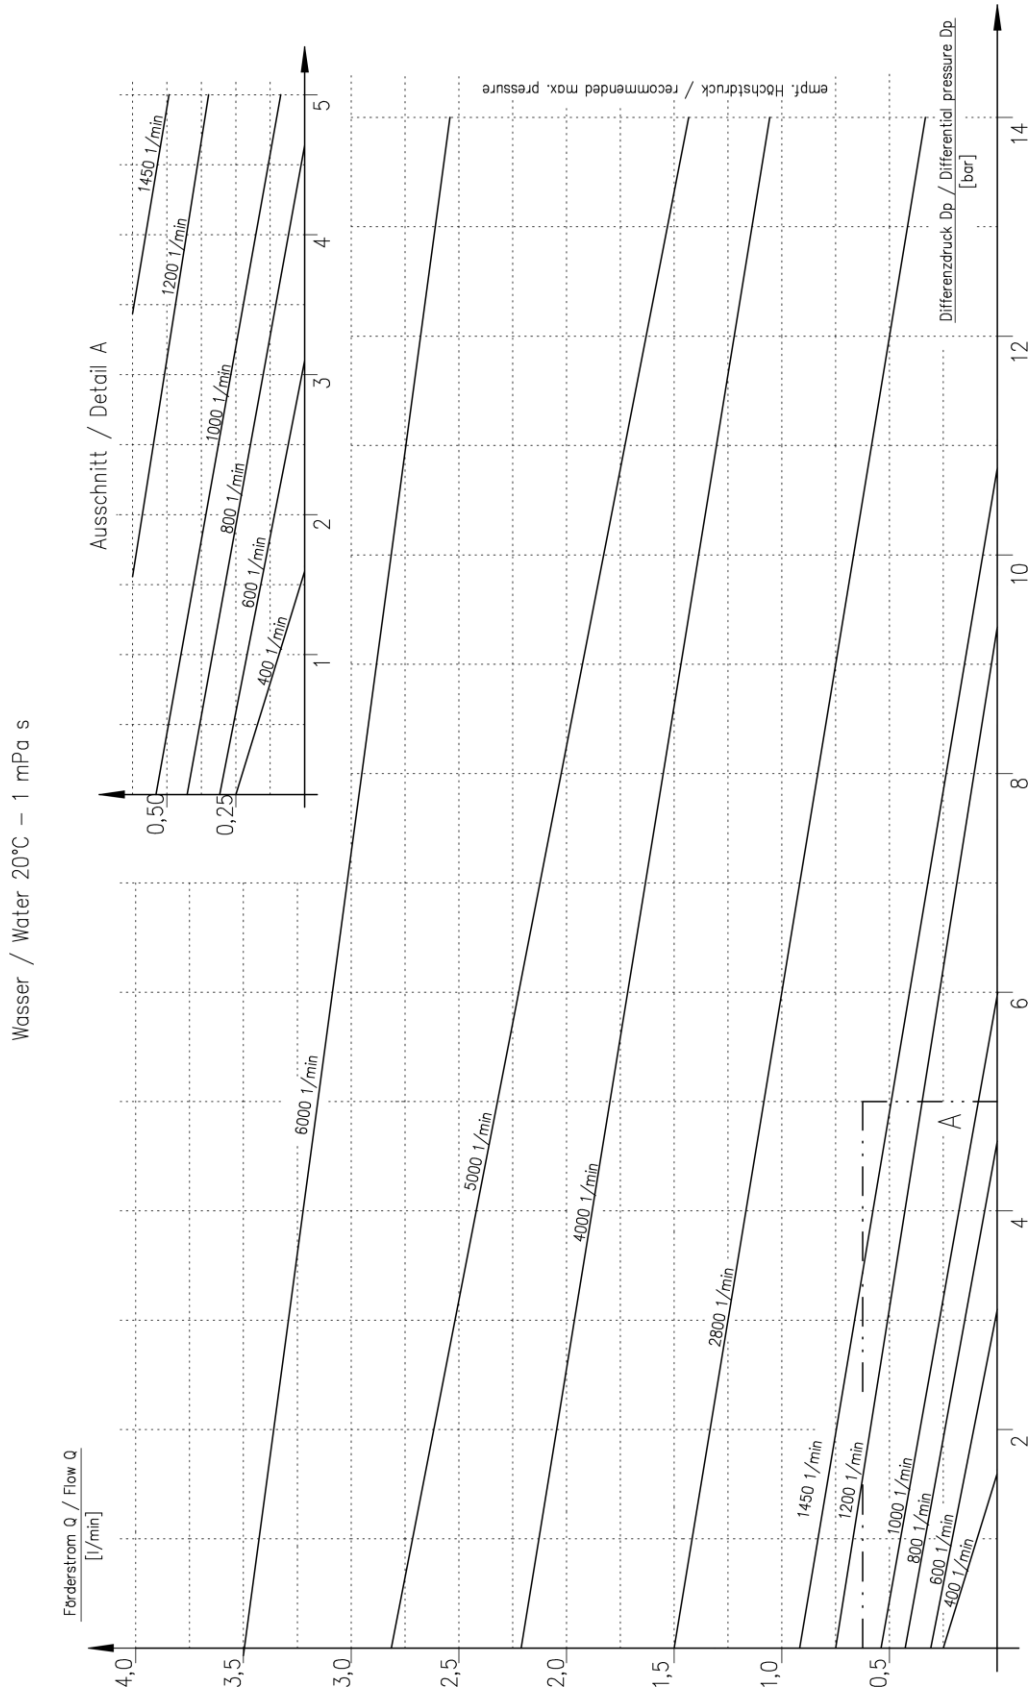

Kennlinie:
 Zahnbreite / Zähnezahl:
 Performance curve:
 Gear width / number of teeth:

Baureihe 1
 3mm / 10 Zähne
 Series 1
 3mm / 10 teeth

Kennlinie:
 Zahnbreite / Zähnezahl:
 Performance curve:
 Gear width / number of teeth:

Baureihe 1
 3mm / 19 Zähne
 Series 1
 3mm / 19 teeth

Kennlinie:
 Zahnbreite / Zähnezahl:
 Performance curve:
 Gear width / number of teeth:

Baureihe 1
 6mm / 10 Zähne
 Series 1
 6mm / 10 teeth

Kennlinie:
 Zahnbreite / Zähnezahl:
 Performance curve:
 Gear width / number of teeth:

Baureihe 1
 6mm / 19 Zähne
 Series 1
 6mm / 19 teeth

Kennlinie:
 Zahnbreite / Zähnezahl:
 Performance curve:
 Gear width / number of teeth:

Baureihe 1
 9mm / 10 Zähne
 Series 1
 9mm / 10 teeth

Kennlinie:
 Zahnbreite / Zähnezahl:
 Performance curve:
 Gear width / number of teeth:

Baureihe 1
 12mm / 10 Zähne
 Series 1
 12mm / 10 teeth

Kennlinie:
 Zahnbreite / Zähnezahl:
 Performance curve:
 Gear width / number of teeth:

Baureihe 1
 12mm / 11 Zähne
 Series 1
 12mm / 11 teeth

Kennlinie:
 Zahnbreite / Zähnezahl:
 Performance curve:
 Gear width / number of teeth: